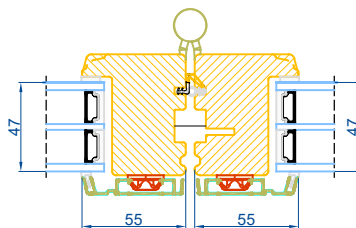

Lodret snit A

Vandret snit B

		Outline Vinduer A/S Fabriksvej 4 DK-9640 Farsø www.outline.dk
Tegn. nr.	960-01	Målestok
Int.	JUSCAP.	
Rev. nr.	02	
Rev. dato	12-10-21	
Benævnelse:		
TRÆ/ALU 3-lags Foldedør.		