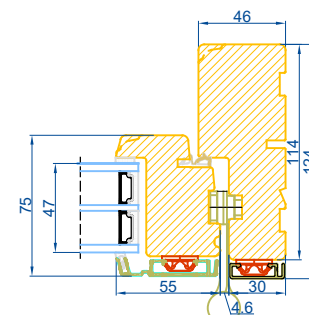

Lodret snit A

Vandret snit B

		Outline Vinduer A/S Fabriksvej 4 DK-9640 Farsø www.outline.dk
Tegn. nr.	960-01	Målestok
Int.	JUSCAP.	
Rev. nr.	02	
Rev. dato	12-10-21	
Benævnelse:		
TRÆ/ALU 3-lags Foldedør.		