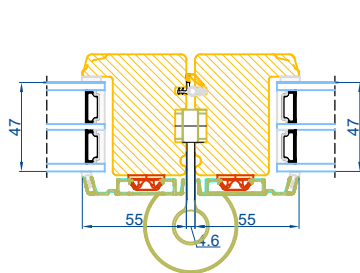

Lodret snit A

Vandret snit B

		Outline Vinduer A/S Fabriksvej 4 DK-9640 Farsø www.outline.dk
Tegn. nr.	960-01	Målestok
Int.	JUSCAP.	
Rev. nr.	02	
Rev. dato	12-10-21	
Benævnelse:		
TRÆ/ALU 3-lags Foldedør.		