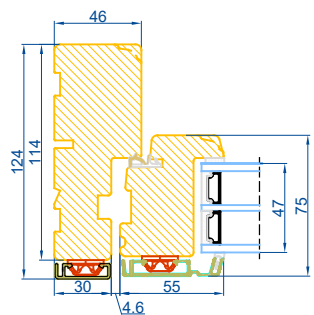

Lodret snit A

Vandret snit B

		Outline Vinduer A/S Fabriksvej 4 DK-9640 Farsø www.outline.dk
Tegn. nr.	960-01	Målestok
Int.	JUSCAP.	
Rev. nr.	02	
Rev. dato	12-10-21	
Benævnelse:		
TRÆ/ALU 3-lags Foldedør.		