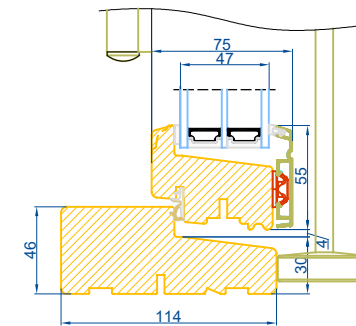

Lodret snit A

Vandret snit B

		Outline Vinduer A/S Fabriksvej 4 DK-9640 Farsø www.outline.dk
Tegn. nr.	960-01	Målestok
Int.	JUSCAP.	
Rev. nr.	02	
Rev. dato	12-10-21	
Benævnelse:		
TRÆ/ALU 3-lags Foldedør.		