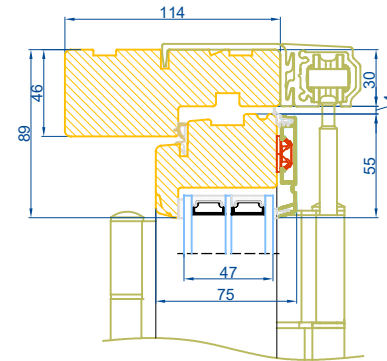

Lodret snit A

Vandret snit B

		Outline Vinduer A/S Fabriksvej 4 DK-9640 Farsø www.outline.dk
Tegn. nr.	960-01	Målestok
Int.	JUSCAP.	
Rev. nr.	02	
Rev. dato	12-10-21	
Benævnelse:		
TRÆ/ALU 3-lags Foldedør.		